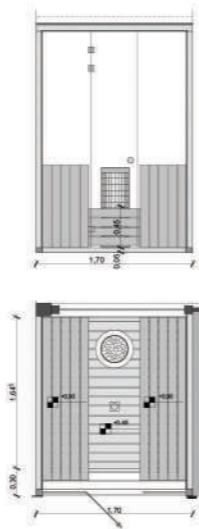

_ Individuelle eingebaute finnische Sauna

Echte Besonderheit der finnischen Sauna ist das vorhandene Glaselement, das anspruchsvoll bebaut wurde, sodass die Familie am Blick an die verscheeten Bäume ergötzen kann.

Finnische Sauna nach individuellen Vorstellungen mit individuellem Saunabau.