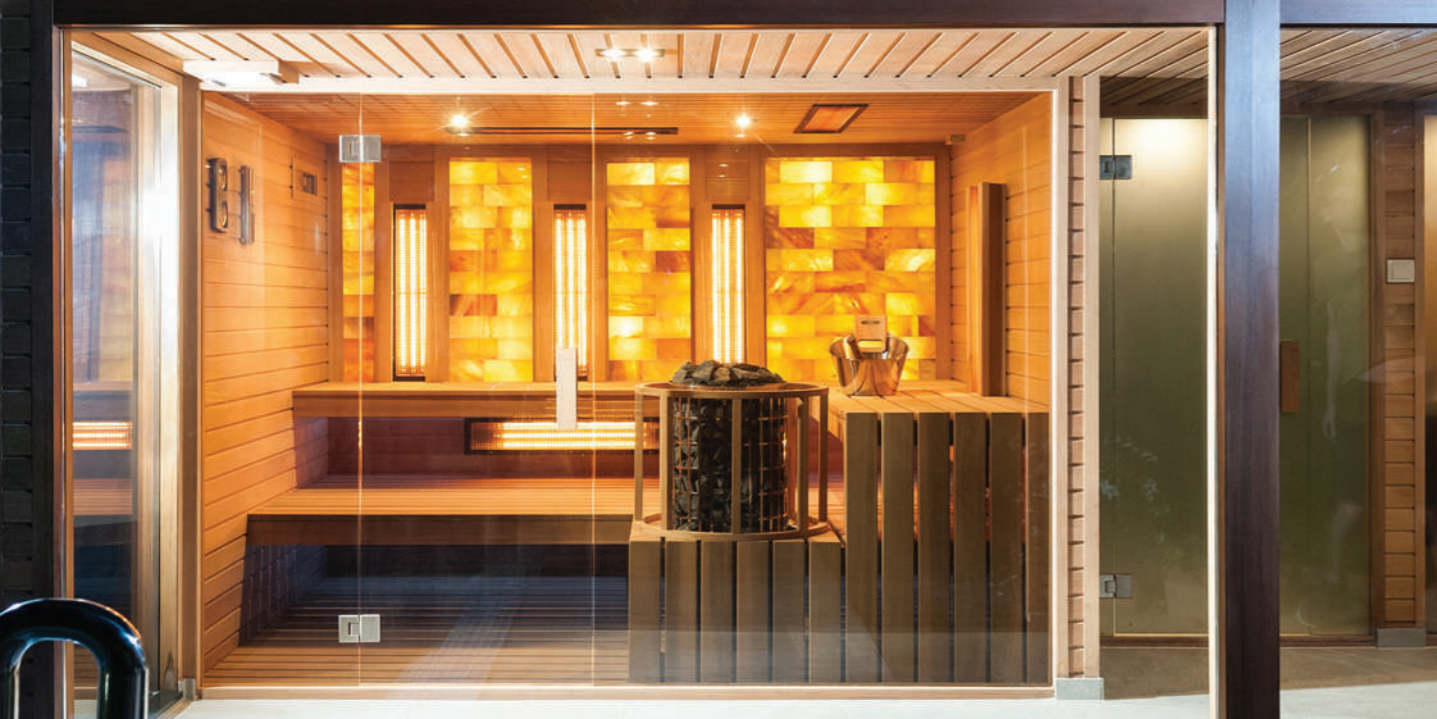

_ Himalaya Salzwand in Premium-Qualität

Himalaya Salztherapie sichert Ihnen nicht nur eine atemberaubende visuelle Wirkung an Ihren Wänden, sondern auch gesunde und heilsame Luft in Ihrem Zuhause, in Fitnessräumen, in Wellnesszentren, in Bädern, oder in Hotels. Himalaya Salzziegel wird aus Himalaya-Salz Kristall geschnitten, ihre Standardmaße beträgt 20x10x5 cm. Himalaya Salz wurde von Hand abgebaut. Im Salzzimmer herrscht ein einmaliges Salzgrottenklima, was ein bakteriologisch außerordentlich reines Mikroklima ist. Die Luft im Salzzimmer ist reich an Mineralien und wertvolle Mikroelementen, was auf dem Körper mit einer vorteilhaften negativen Ladung wirkt.