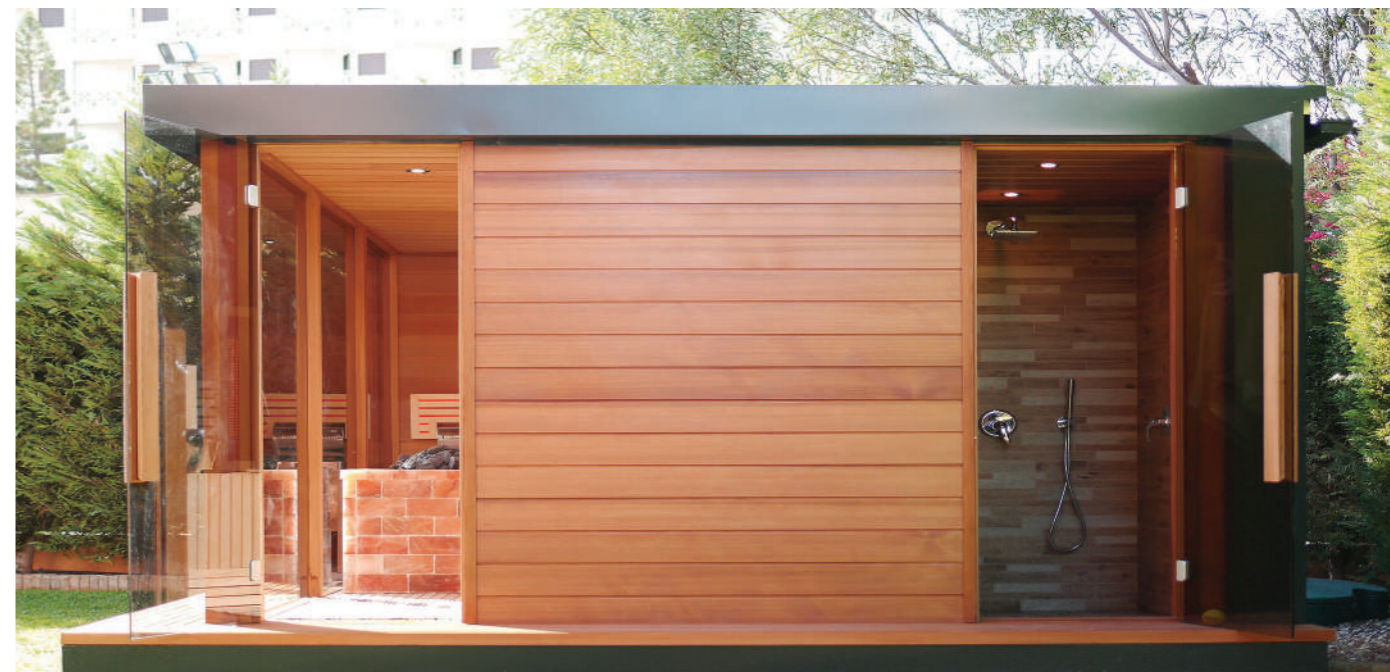

_ Außen Saunahaus mit Relaxliege

Kombinierte Sauna mit ergonomische Relaxliege. Lassen Sie sich in unseren individuellen kombinierten Saunen verwöhnen, ergötzen Sie sich an dem wunderschönen Panorama und relaxen Sie auf der individuellen Relaxliege.

_ Kombiniertes Saunahaus mit Dusche

Das Außen Luxus Saunahaus Lugano ist ein Werk. Ein Werk, das Design mit Funktionalität und Luxus mit Komfort verknüpfte. Das alles in Zusammenhang mit der Natur.

Das Design des kombinierten Sauna Hauses geben Minimalstil, einfache Linienführung, Qualitätsmaterialien, besondere Innenausstattung und große Glasoberflächen. Dank der Glasoberflächen wird der Saunaraum ätherisch, man hat einen perfekten Blick auf die Schönheiten der Sauna Umgebung.