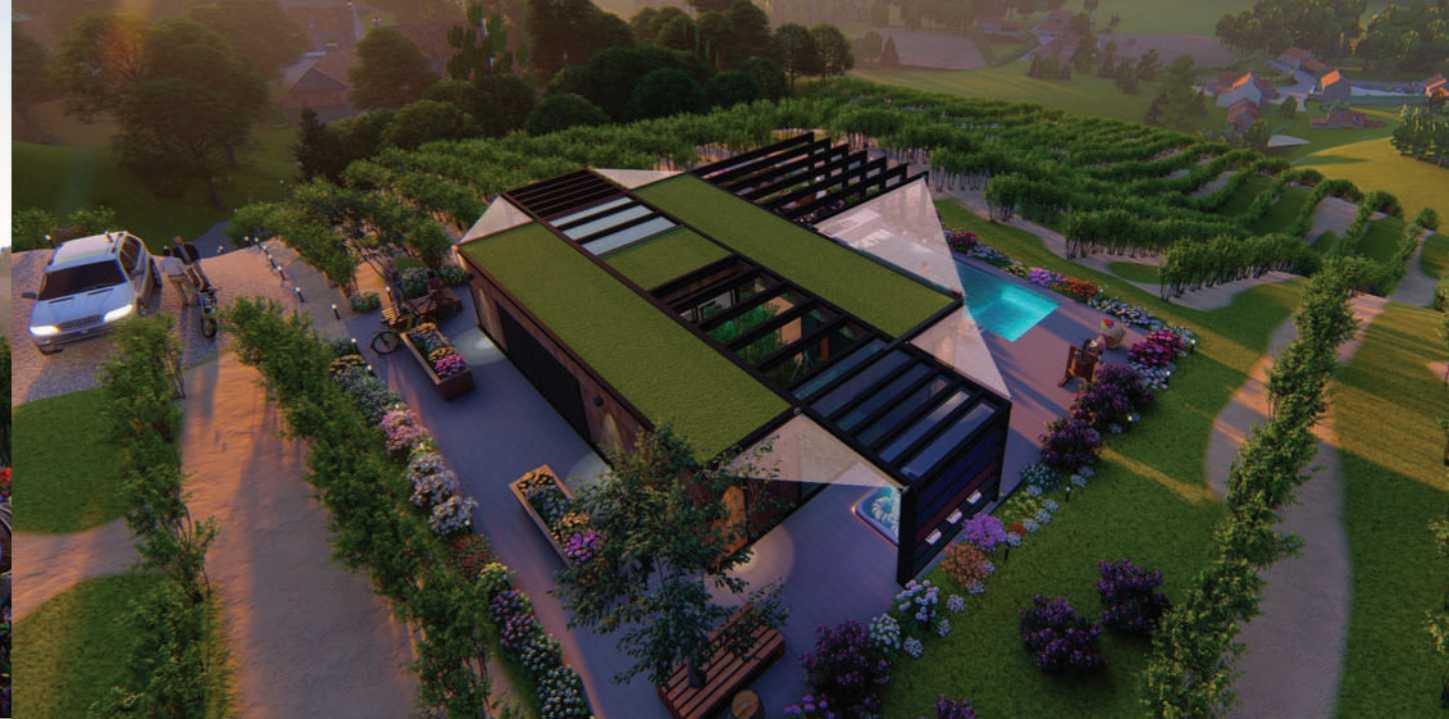

_ Panorama Saunahaus im modernen Stil

Wer möchte seine Sauna heute denn in den Keller stecken? Wandeln Sie Ihren Hof zu einem modernen Wellness Garten mit einer finnischen Außensauna, die die Augen ergötzt! Eine finnische Sauna kann Mittelpunkt eines Gartens mit wunderschönem Panorama sein. Eine Außensauna verkleidet den Garten, sei sie auf der Terrasse oder im Garten.

Die finnische Sauna wurde mit individuellem Design gestaltet unter Berücksichtigung der Gewohnheiten und Wünsche der Kunden. Die Besonderheit der Saau ist dankend der Installationskonstruktion. Hier wurde ein Indoor Wellnessbereich mit hohen Gläser gebaut, der direkt mit dem Garten verbunden ist.

Das professionelle Designerteam von iSauna begleitet Sie bei der individuellen Verwirklichung Ihrer Wohnträume!

_ Poolhaus

Unser Poolhaus Modell wurde von den Weinbergen und den damit verbundenen ungenutzten Möglichkeiten inspiriert. Das Outdoor Komfort Saunahaus im Weinberg ist eine perfekte Ergänzung zu Weintouren und Teambuilding- und Training. Bei der Planung wurde der Schwerpunkt auf die Außenterrassensysteme und die Funktionen gelegt, die für das Unternehmensleben am befriedigendsten sind! Freunde, Bekannte, Familienmitglieder oder Mitarbeiter können sich in der Sauna entspannen und sich an die Ereignisse und Erlebnisse des Tages erinnern.