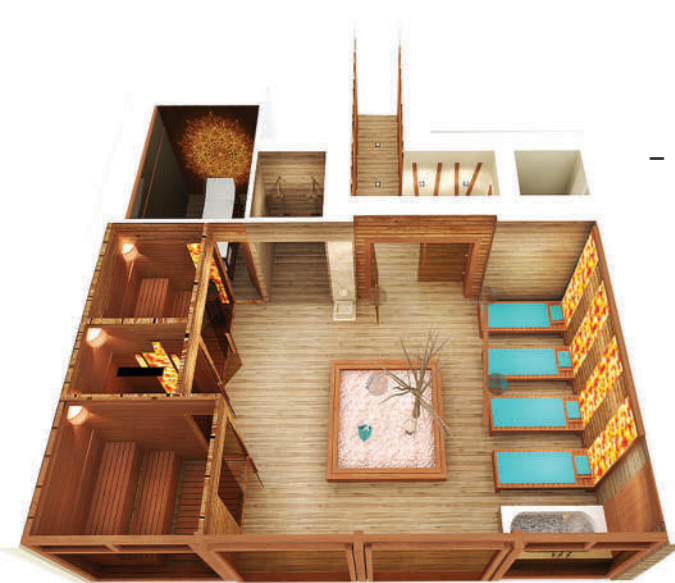

Die dekorative Glasoberflächen in der Kabine tragen wesentlich dazu bei, eine einzigartige Atmosphäre in der kombinierten Sauna zu schaffen. Die gebogene und harmonisch ausgeführte Verglasung, die schöne Farbe und der angenehme Duft der Rotzeder Wandverkleidung, die warmfarbige Himalayan Salzziegeln bringen eine ruhige und elegante Atmosphäre.

Zufolge der unterschiedlichen Atmosphären bei der Gestaltung und Konstruktion von Saunas achten wir auf die individuellen Bedürfnisse unserer Kunden. Wir bieten maßgeschneiderte Lösungen für Saunafans, die entweder klassischen oder modernen Stil bevorzugen. Der Sauna-Wellnessraum ist so gestaltet, dass er sowohl zum Stil des Kunden, als auch der Umgebung passt.

_ Premium, Gemeinschafts-Wellness und Spa

Kombinierte Gartensauna (Infrarotsauna, finnische Sauna, Biosauna), handgefertigte Salzwände mit mobilen Ruhebetten, Fliesen in Holzoptik, Heilwasserbad, Himalaya Salzkasten, natur Erle Holzbalkendecke, Massageraum mit natur Erle. Deckenverkleidung und Sternenhimmel, Regenschauerduche, Wandhahn, natur Erle Holzelemente bei der Passage, die die Pension und die Wellnesswelt miteinander verbindet, Toilette, Panoramaglas auf der Frontseite der Sauna mit Schiebetür. Möchten Sie eine Wellnesswelt in Ihrem Haus, Ihrer Pension, Ihrem Hotel errichten? Wechseln Sie zu höherer Qualität, iSauna Manufaktur verwirklicht Ihre individuelle Wellnesseinrichtungen!