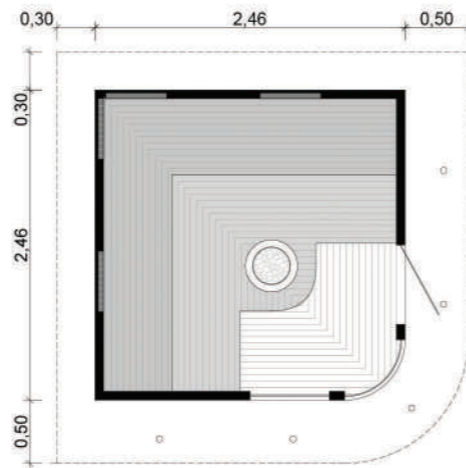

Die dekorative Glasoberflächen in der Kabine tragen wesentlich dazu bei, eine einzigartige Atmosphäre in der kombinierten Sauna zu schaffen. Die gebogene und harmonisch ausgeführte Verglasung, die schöne Farbe und der angenehme Duft der Rotzeder Wandverkleidung, die warmfarbige Himalayan Salzziegeln bringen eine ruhige und elegante Atmosphäre.