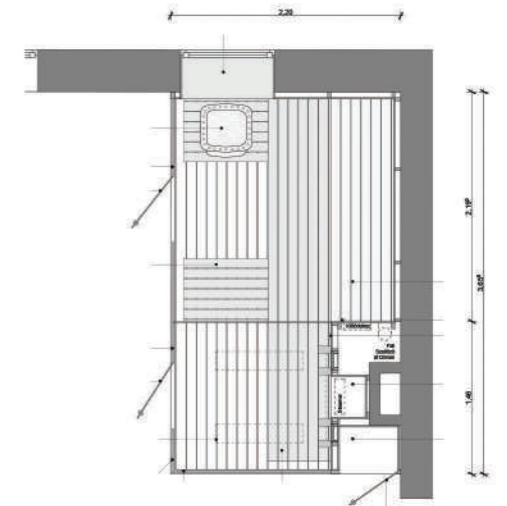

Zufolge der unterschiedlichen Atmosphären bei der Gestaltung und Konstruktion von Saunas achten wir auf die individuellen Bedürfnisse unserer Kunden. Wir bieten maßgeschneiderte Lösungen für Saunafans, die entweder klassischen oder modernen Stil bevorzugen. Der Sauna-Wellnessraum ist so gestaltet, dass er sowohl zum Stil des Kunden, als auch der Umgebung passt.