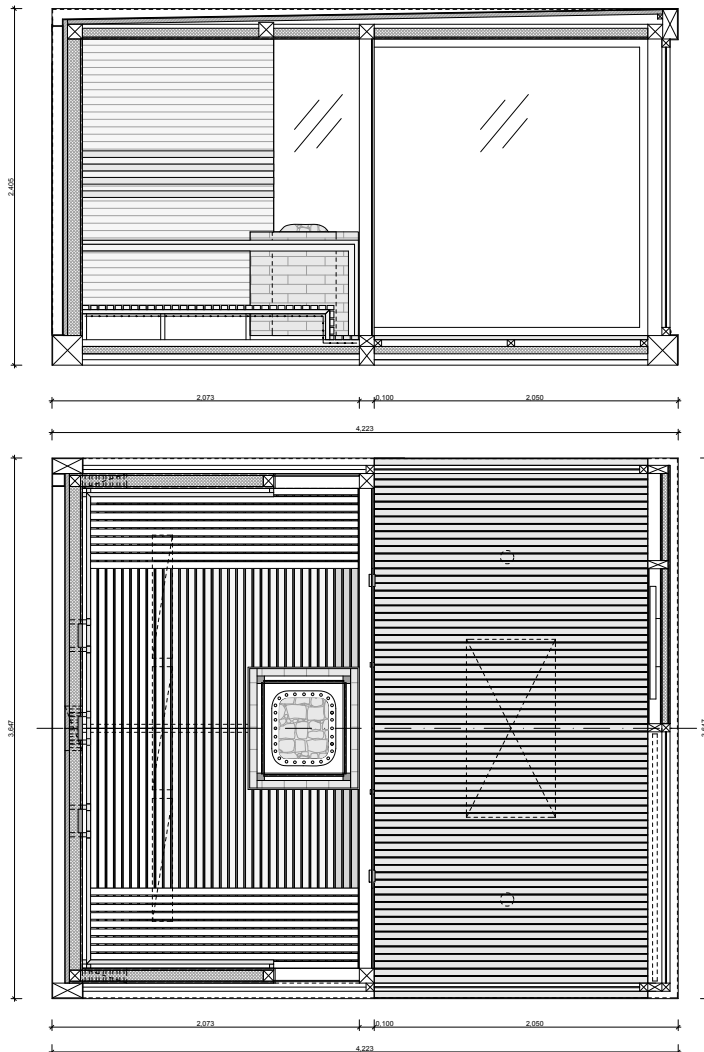

Luxus Saunahaus Valencia

■ ein Wellnesstrraum

Valencia ist die Stadt der Künste und Wissenschaften. Und die Sauna Manufaktur Infraworld ist der Künstler der Saunen. Wir planen und bauen jedes Saunahaus wie ein besonderes Kunstwerk. So haben wir unser Saunahaus Valencia, in welchem sich Kunst und luxuriöses Lebensgefühl treffen und die beiden Hauptelemente der verfeinerten Qualität.

Denjenigen empfehlen wir dieses Saunahaus, der mit seiner Familie und Freunden gerne in die Sauna geht. Während des Saunierens Filme sehen, E-Mail schreiben, Musik hören, Skypen oder einfach nur bequem entspannen will.

Demjenigen, der die Behaglichkeit der Salztherapie und ergänzten Infrarot- und finnischen Sauna im eigenen Garten genießen möchte, während er seinen Garten bewundert, nachdem er aus dem Saunahaus kommt und sich auf seiner Terrasse erholt, da diese mit mobilen und sich öffnenden Glaswänden ausgestattet ist, der mit dem Luxus eines Smart-Fernsehers und Schauofens verwöhnt.

In dem kombinierten Saunahaus befinden sich eine Infrarotkabine mit einer Tiefentherapie, eine traditionelle finnische Sauna und die Himalaya Salztherapiekammer. Dank seiner Größe können vier Personen bequem und auf einmal in der Infrarotkabine Platz finden und sogar acht Personen in der finnischen Sauna. Der Sonderboden im Minimalstil passt zum Image des Luxus Saunahauses, dessen Teile einer bewussten Designplanung folgt und durch diese Details werden die Qualität des Saunahauses noch mehr betont.

Das richtige Juwel des Luxus Saunahauses ist der mit Salzziegeln umgebauter finnische Saunaofen, der durch seinen Betrieb nicht nur dem Raum der Sauna heizt, sondern auch die positive physiologische Wirkung der Himalaya Salzziegel erhöht. Die Wände aus Himalaya Salzziegeln, die 84 verschiedene Mineralstoffe beinhalten, und die angeleuchtet werden, gestalten ein außerordentlich sauberes Mikroklima in der Sauna, während sie mit ihrer orangenen Farben eine beruhigende Wirkung auf unseren Körper hat.

Dieses gedeckte, mit einer offenen Relax-Terrasse und besonderen kombinierten Sauna versehene Luxus Saunahaus leistet ein echtes Urlaubsfeeling und Behaglichkeit für den Nutzer. Nutzen Sie es mit Ihrer Familie, Ihren Freunden und genießen Sie das Erlebnis der Exklusivität, die jeden Anspruch erfüllt.